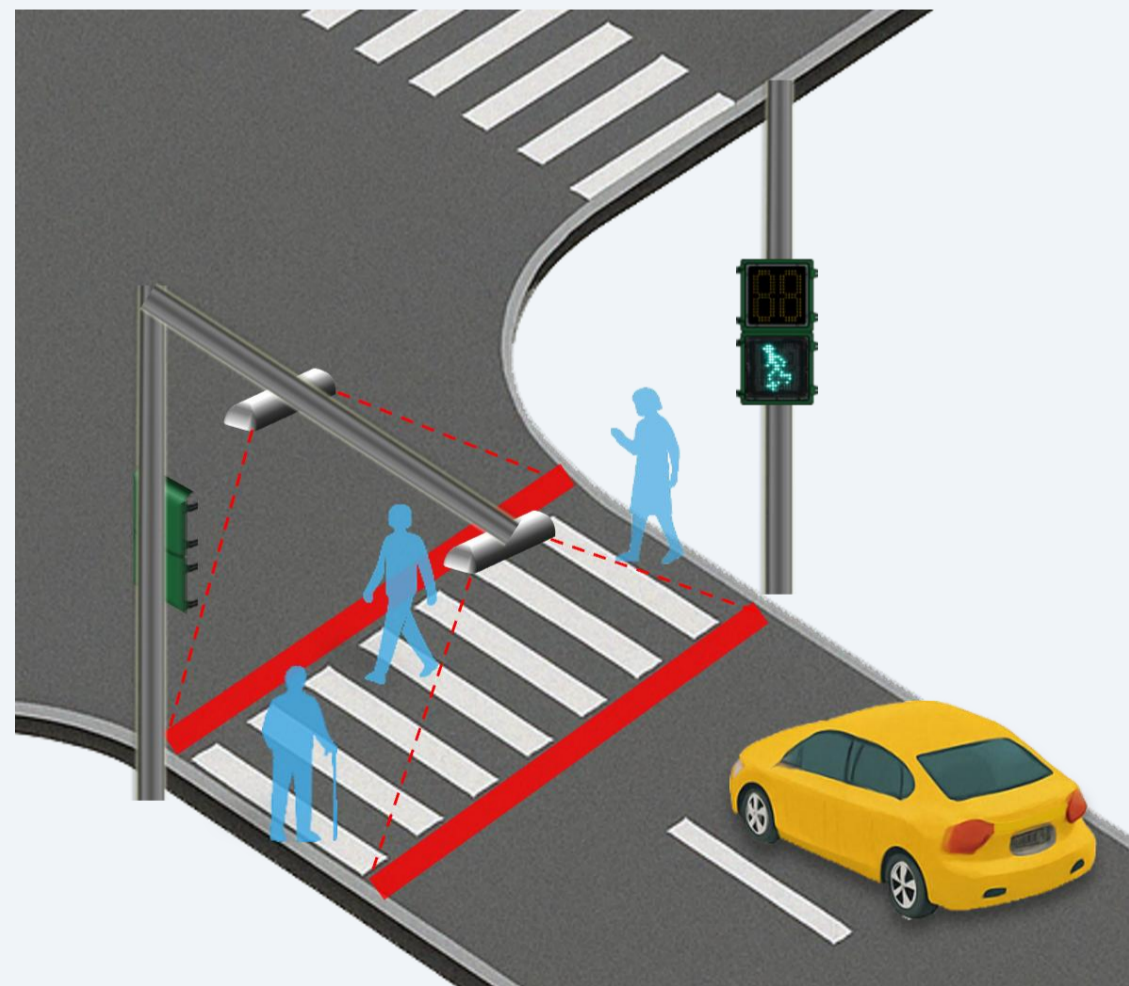

投影式紅燈禁止號誌

尺寸圖說：

對夾式燈桿安裝

穿桿式燈桿安裝

Unit: mm

顏色	紅
操作溫度	-10 ~ +70 °C
LED 模組操作電壓	24 VDC
額定電壓	100-240 VAC
消耗功率	< 75 W
主要波長 (typical)	紅 615-630 nm