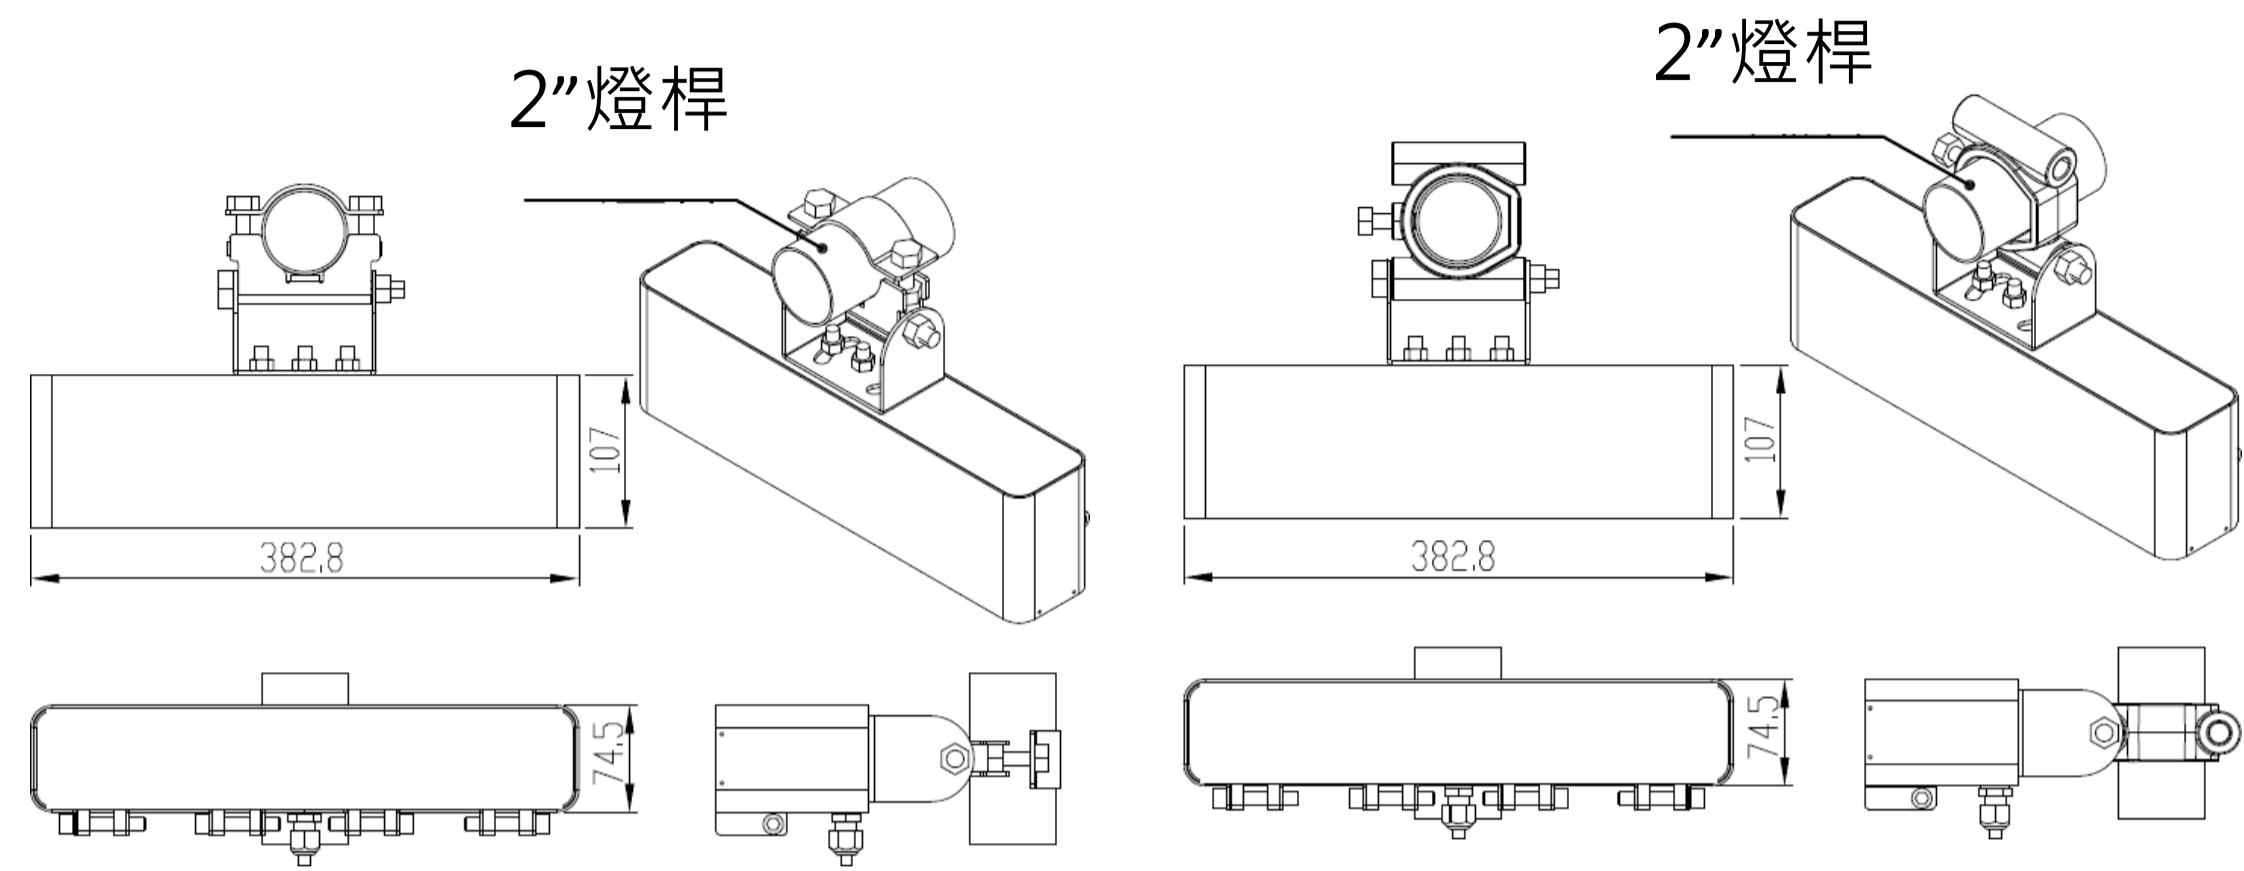

投影式紅燈禁止號誌

尺寸圖說：

對夾式燈桿安裝

穿桿式燈桿安裝

Unit: mm

顏色	紅
操作溫度	-10 ~ +70 °C
LED 模組操作電壓	24 VDC
額定電壓	100-240 VAC
消耗功率	< 75 W
主要波長 (typical)	紅 615-630 nm